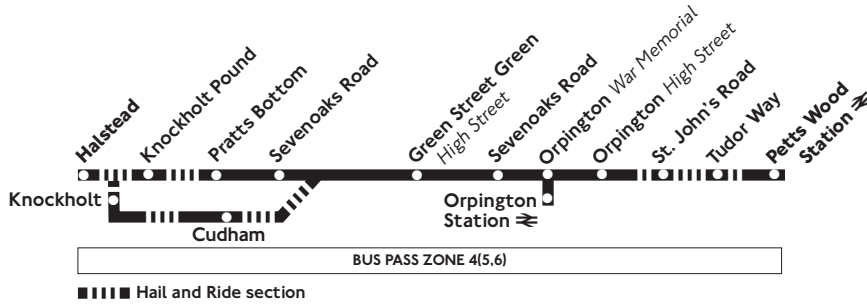

13.7.02
T42130

Post Petts Wood Road to Green Street Green High Street

R5

Monday to Saturday
except late evenings

Halstead/Cudham - Orpington - Petts Wood

Mondays to Fridays

Green Street Green High Street	0633	0728	0830	0930	1030	1130	1230	1340	1440	1540	1640	1740	1838	1950	2038
Pratts Bottom Bull's Head	0636	↓	0834	↓	1034	↓	1234	↓	1444	↓	1644	↓	1841	↓	2041
Halstead Clarks Lane	0642	↓	0840	↓	1040	↓	1240	↓	1450	↓	1650	↓	1847	↓	2047
Knockholt Pound 3 Horseshoes	0645	↓	0843	↓	1043	↓	1243	↓	1453	↓	1653	↓	1850	↓	2050
Cudham Blacksmith's Arms	0653	0735	0851	0938	1051	1138	1251	1348	1501	1548	1701	1748	1858	1957	2058
Knockholt Pound 3 Horseshoes	↓	0743	↓	0946	↓	1146	↓	1356	↓	1556	↓	1756	↓	2003	↓
Halstead Clarks Lane	↓	0746	↓	0949	↓	1149	↓	1359	↓	1559	↓	1759	↓	2006	↓
Pratts Bottom Bull's Head	↓	0752	↓	0955	↓	1155	↓	1405	↓	1605	↓	1805	↓	2014	↓
Green Street Green High Street	0700	0756	0859	0959	1059	1159	1259	1409	1509	1609	1709	1809	1905	2017	2105
Orpington War Memorial	0705	0804	0905	1005	1105	1205	1305	1415	1515	1615	1715	1815	1910	2022	2110
Orpington Station	0707	0807	0907	1007	1107	1207	1307	1417	1517	1617	1717	1817	1912	2024	2112
Orpington War Memorial	0710	0810	0910	1010	1110	1210	1310	1420	1520	1620	1720	1820	1915	---	---
St. John's Road Crofton Lane	0715	0816	0916	1016	1116	1216	1316	1426	1526	1626	1726	1826	1920	---	---
Petts Wood Station Queensway	0719	0820	0920	1020	1120	1220	1320	1430	1530	1630	1730	1830	1924	---	---